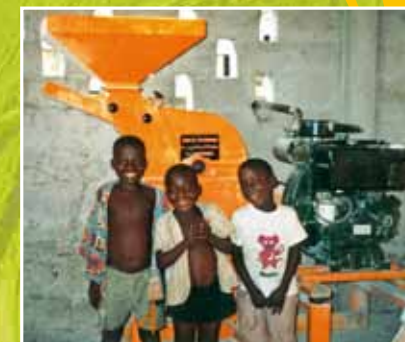

Centre technique de l'amélioration de la traction asine (CTAA), Burkina Faso